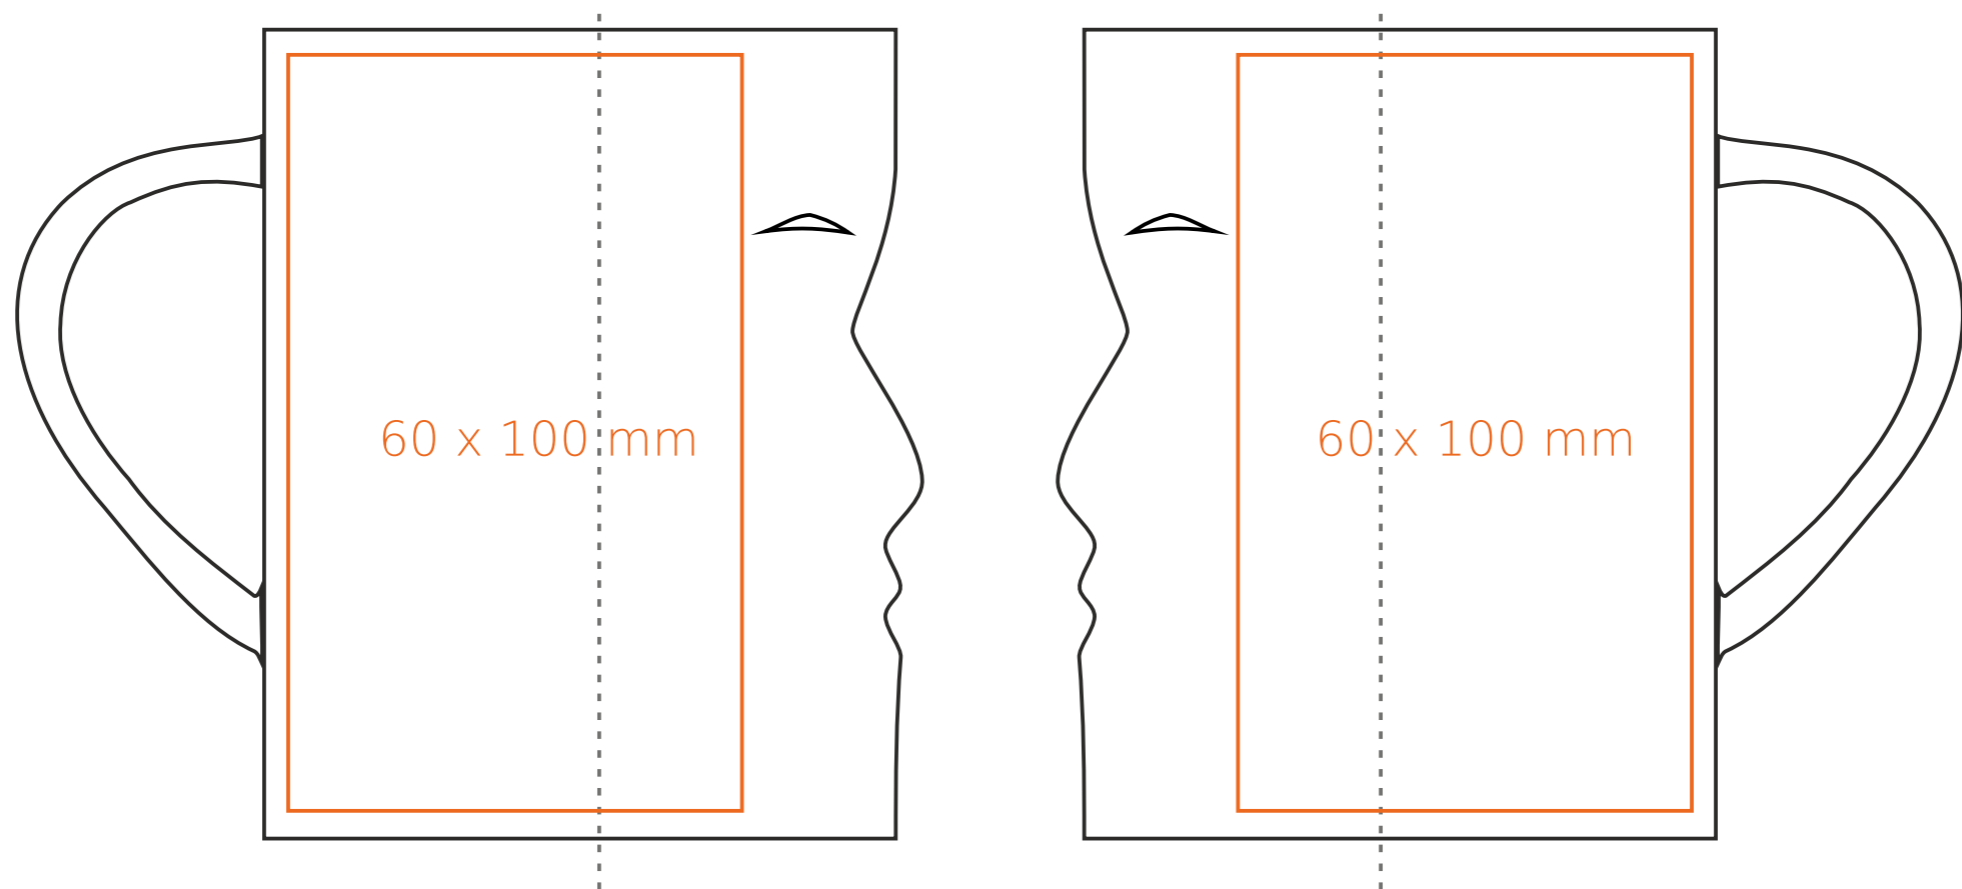

M/017 **Black & White**

280 ml / h: 107 mm / Ø 72 mm

- Nadruk na uchu - 50 x 10 mm
- Nadruk wewnątrz na ściance - 40 x 10 mm
- Nadruk od spodu - Ø 40 mm

*W przypadku projektów dla kalkomanii wybiegających poza standardową powierzchnię nadruku prosimy o kontakt z działem handlowym.